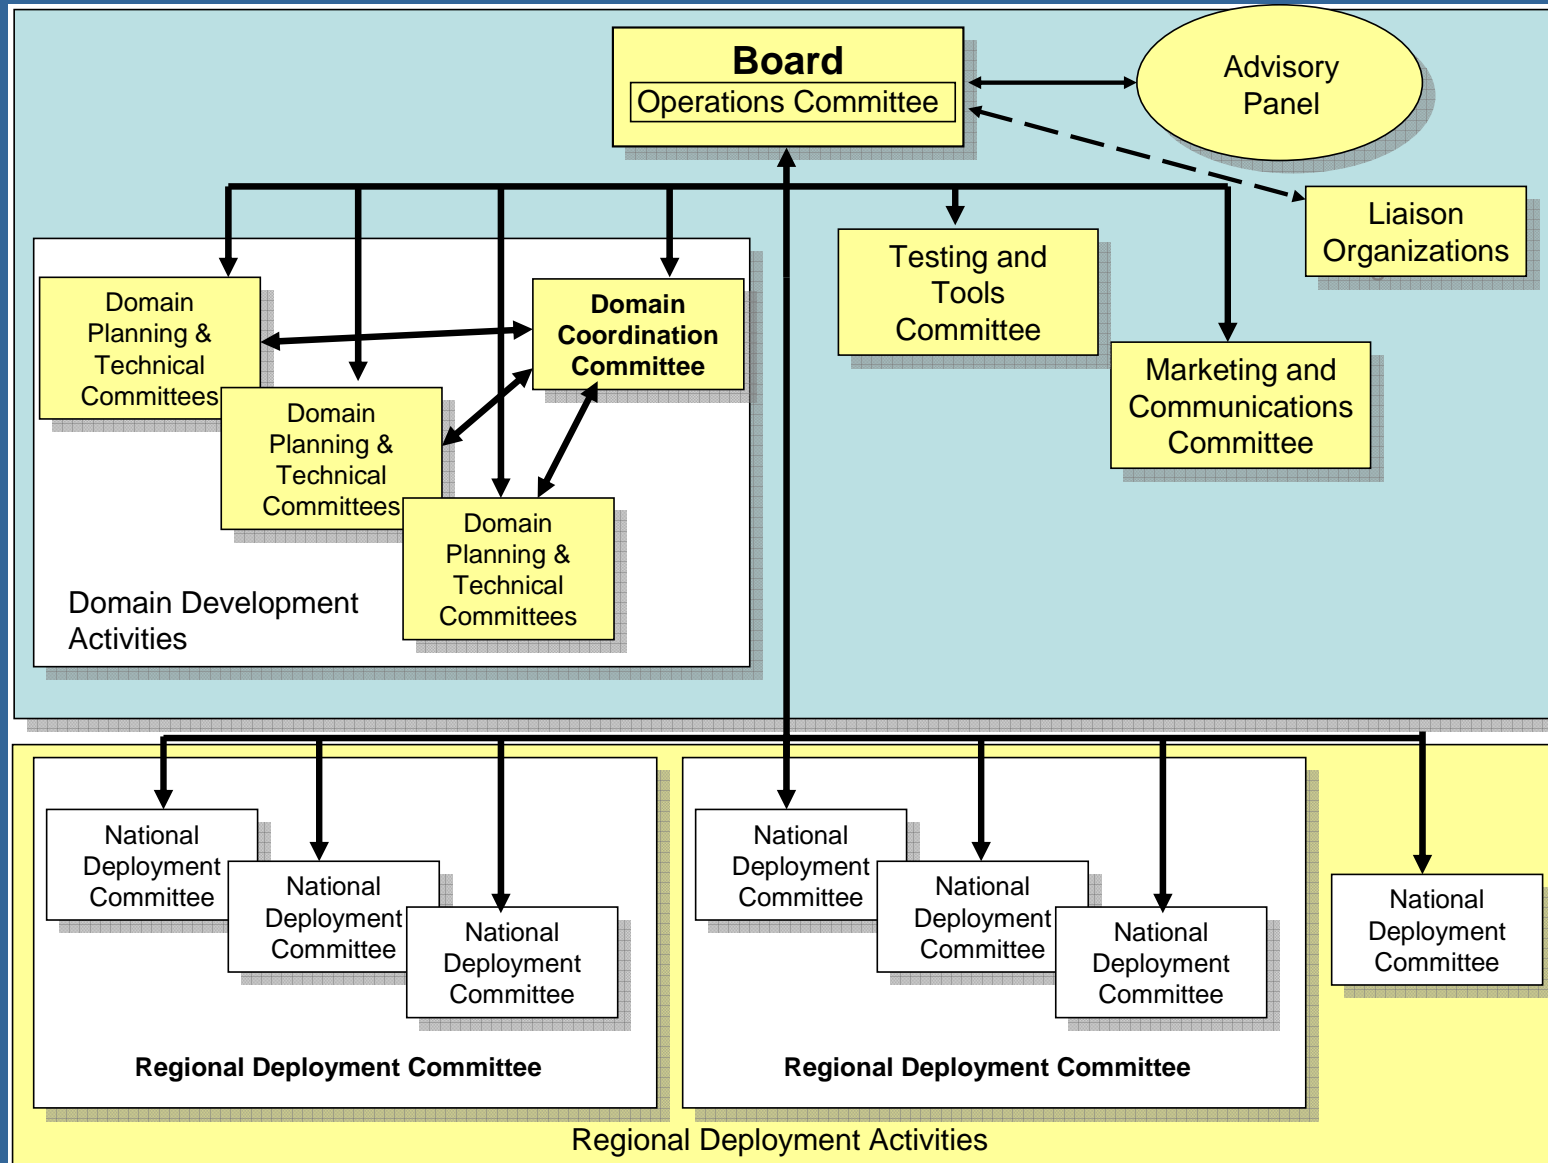

Gouvernance